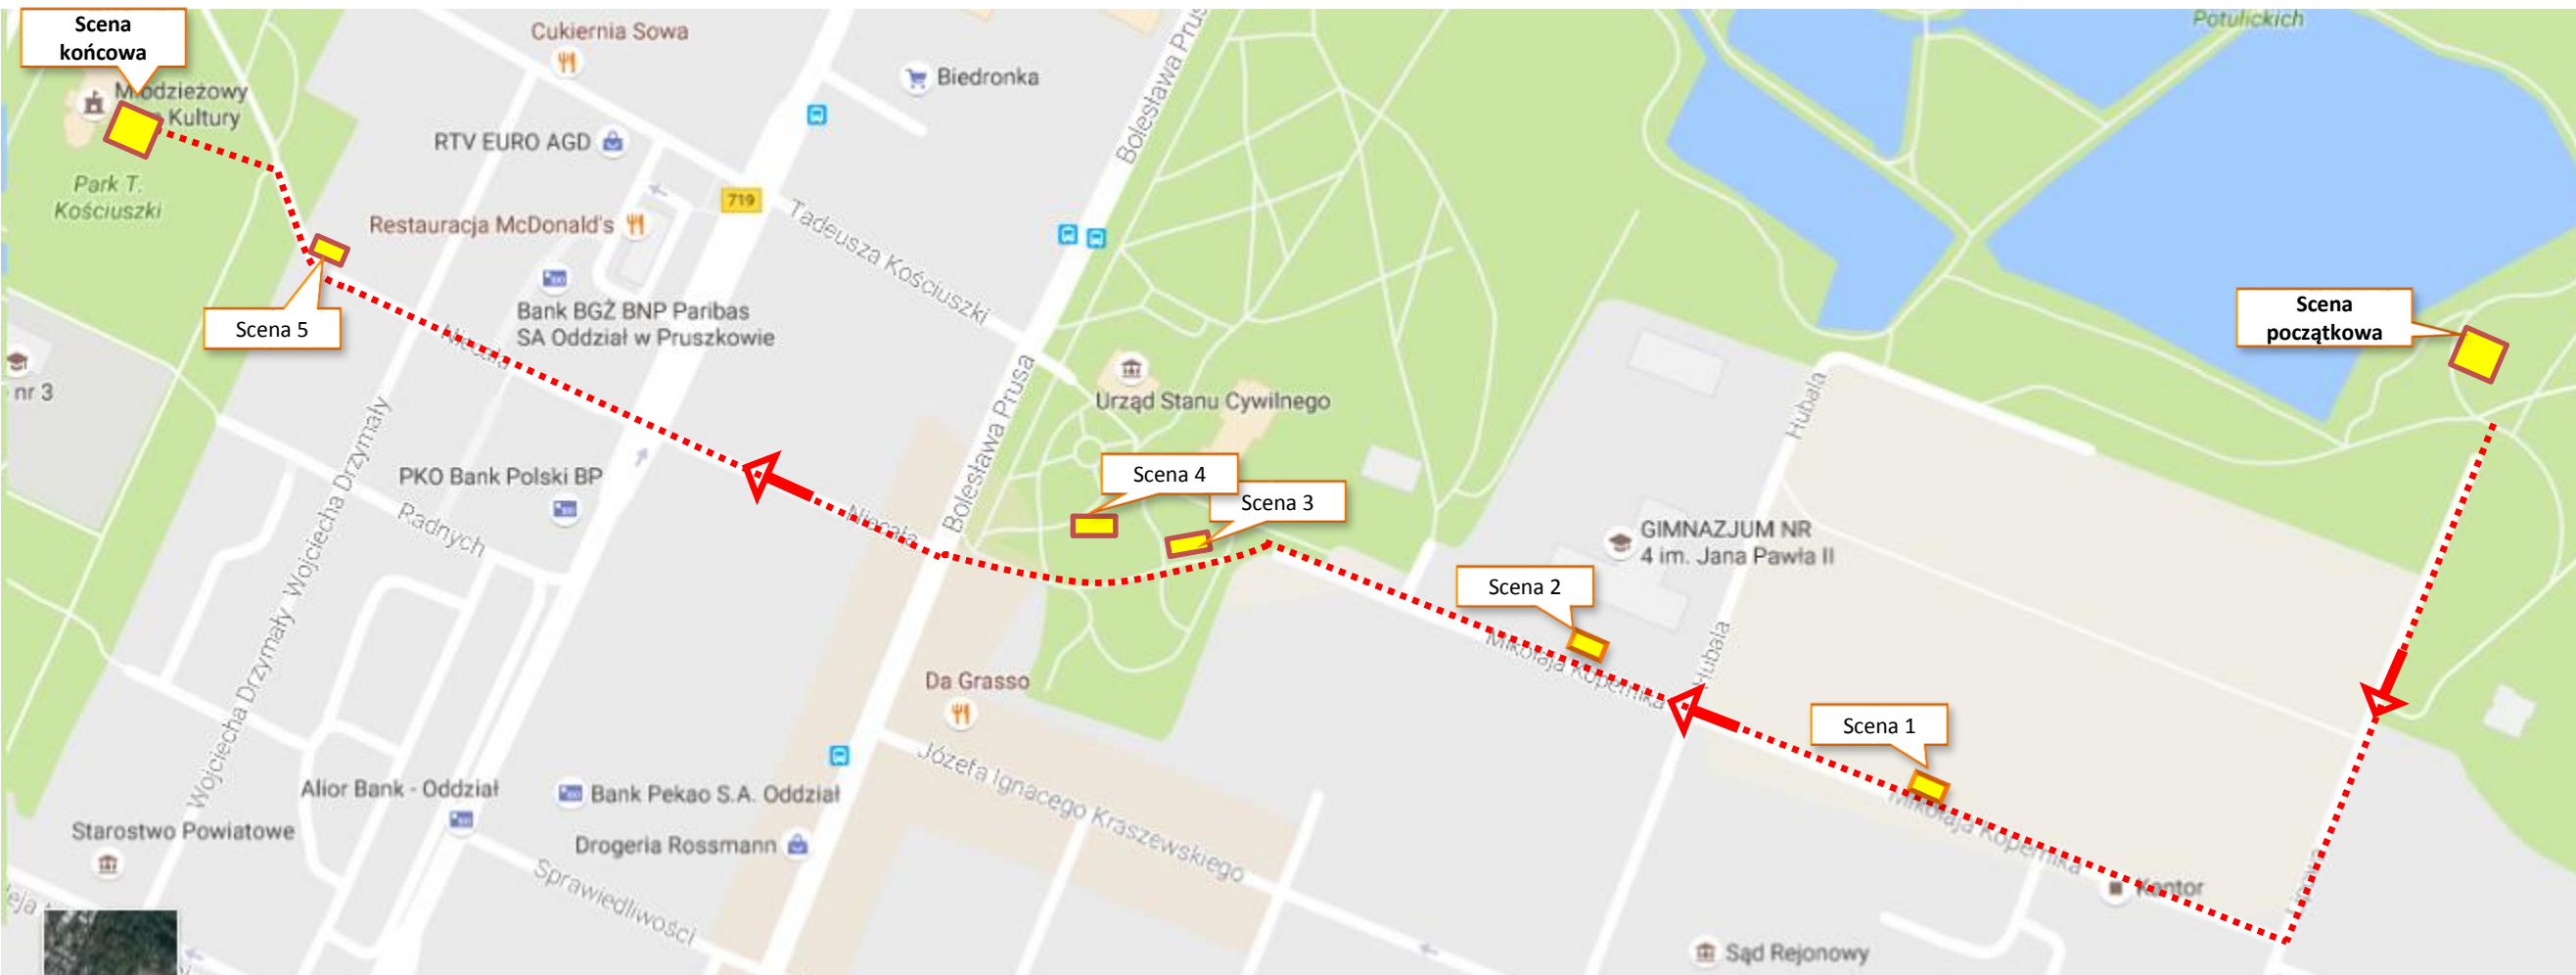

ORSZAK TRZECH KRÓLI

Trasa Orszaku Trzech Króli Pruszków 06.01.2020

Opis trasy:

rozpoczęcie w Parku Potulickich w pobliżu studni oligoceńskiej ->
ul. Lipowa ->
ul. Mikołaja Kopernika ->
przez plac Jana Pawła II ->
ul. Niecała ->
przez Park Tadeusza Kościuszki ->
zakończenie przed Pałacem Sokół

Trasa Orszaku Trzech Króli Pruszków 06.01.2020

Scena początkowa

Trasa Orszaku Trzech Króli Pruszków 06.01.2020

Wyjście orszaków

ORSZAK TRZECH KRÓLI

Trasa Orszaku Trzech Króli Pruszków 06.01.2020

Scena końcowa